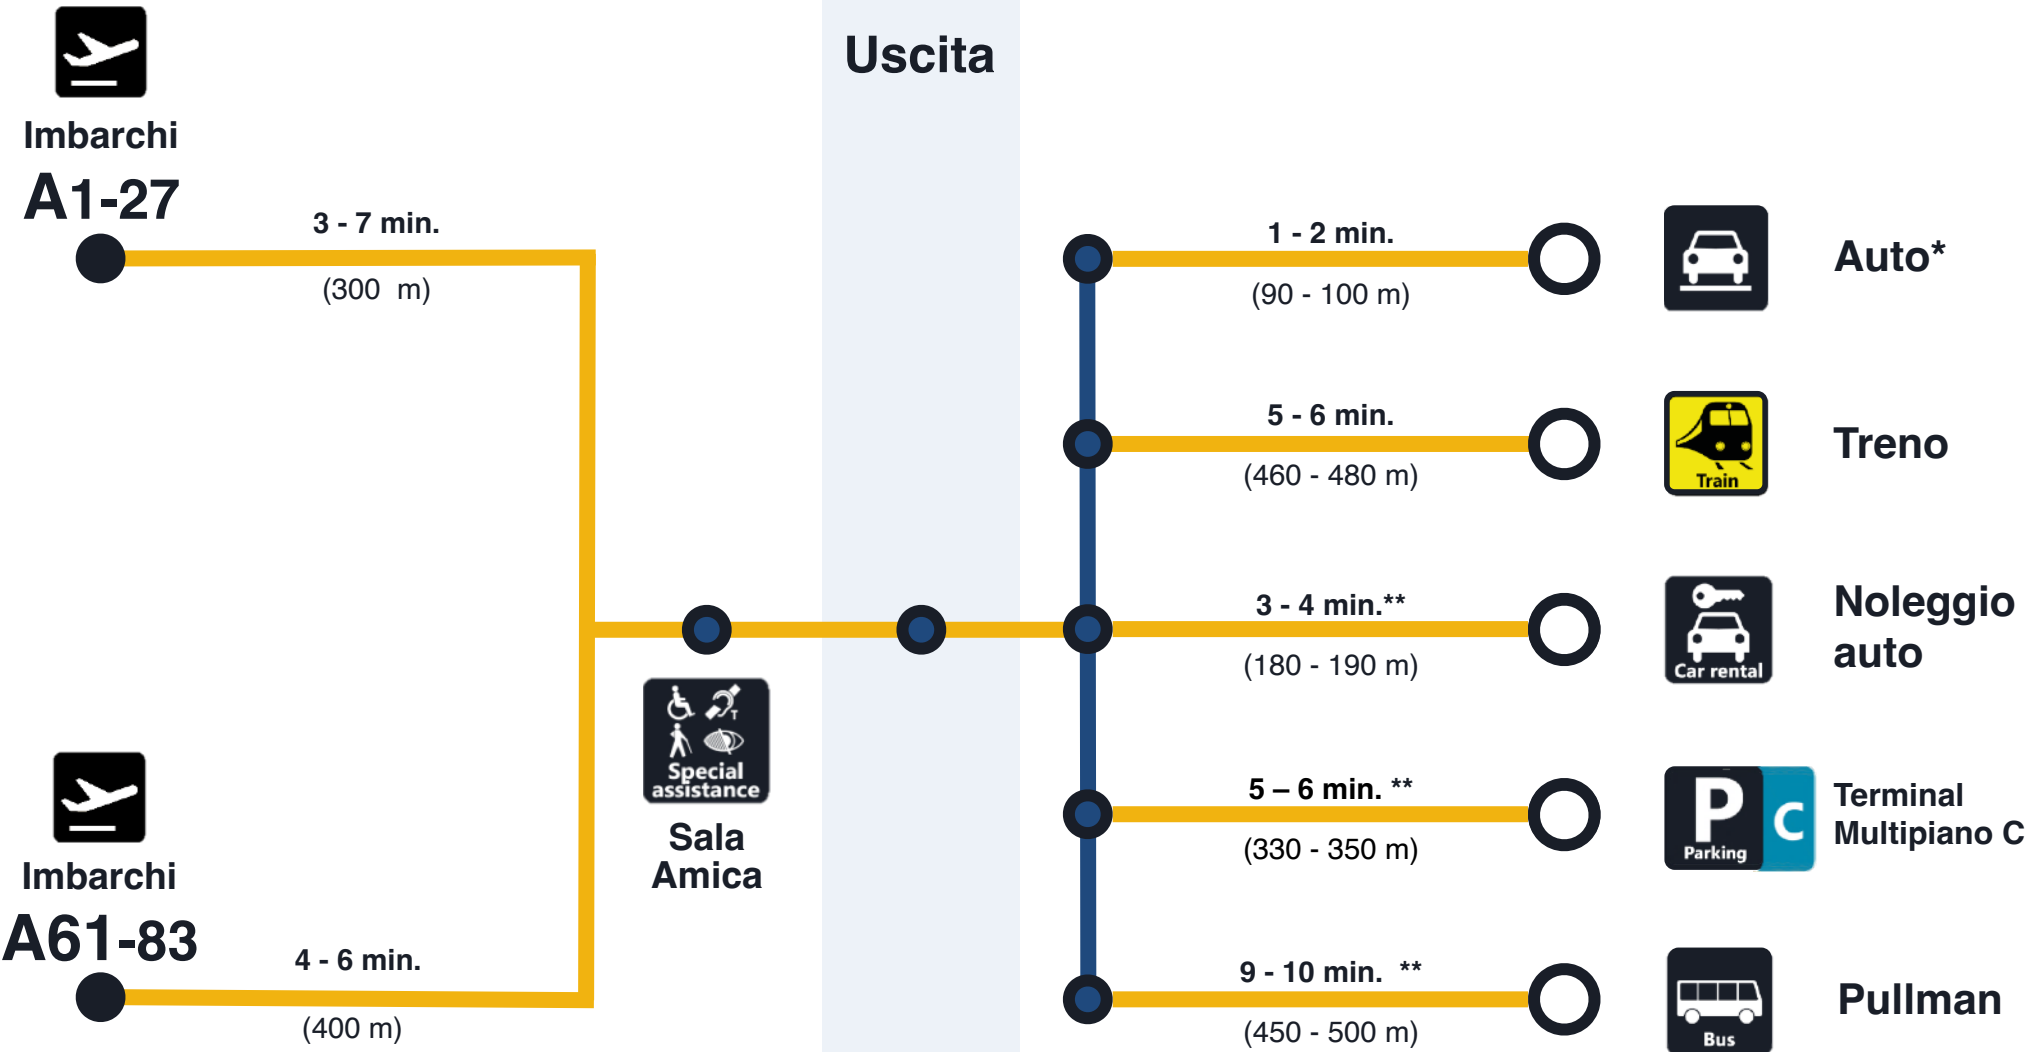

Fiumicino I Distanze e tempi di percorrenza (approx.)

T3

Partenze

* Parcheggio fronte terminal dedicati ai Titolari di contrassegno disabili

** Il percorso prevede l'uso di ascensori

Fiumicino I Distanze e tempi di percorrenza (approx.)

T1

Partenze

* Parcheggi fronte terminal dedicati ai Titolari di contrassegno disabili

** Il percorso prevede l'uso di ascensori

Ciampino I Distanze e tempi di percorrenza (approx.)

Partenze

* Parcheggi fronte terminal dedicati ai Titolari di contrassegno disabili

Arrivi Schengen

7 min.
(500 m)

Arrivi Extra Schengen

9 min. +
(600 m)

Uscita

1 - 2 min.
(100 m)

Auto

3 - 4 min.
(200 m)

Noleggio auto

3 - 4 min.
(200 m)

Parcheggio

4 - 5 min.
(300 m)

Pullman

* Parcheggi fronte terminal dedicati ai Titolari di contrassegno disabili