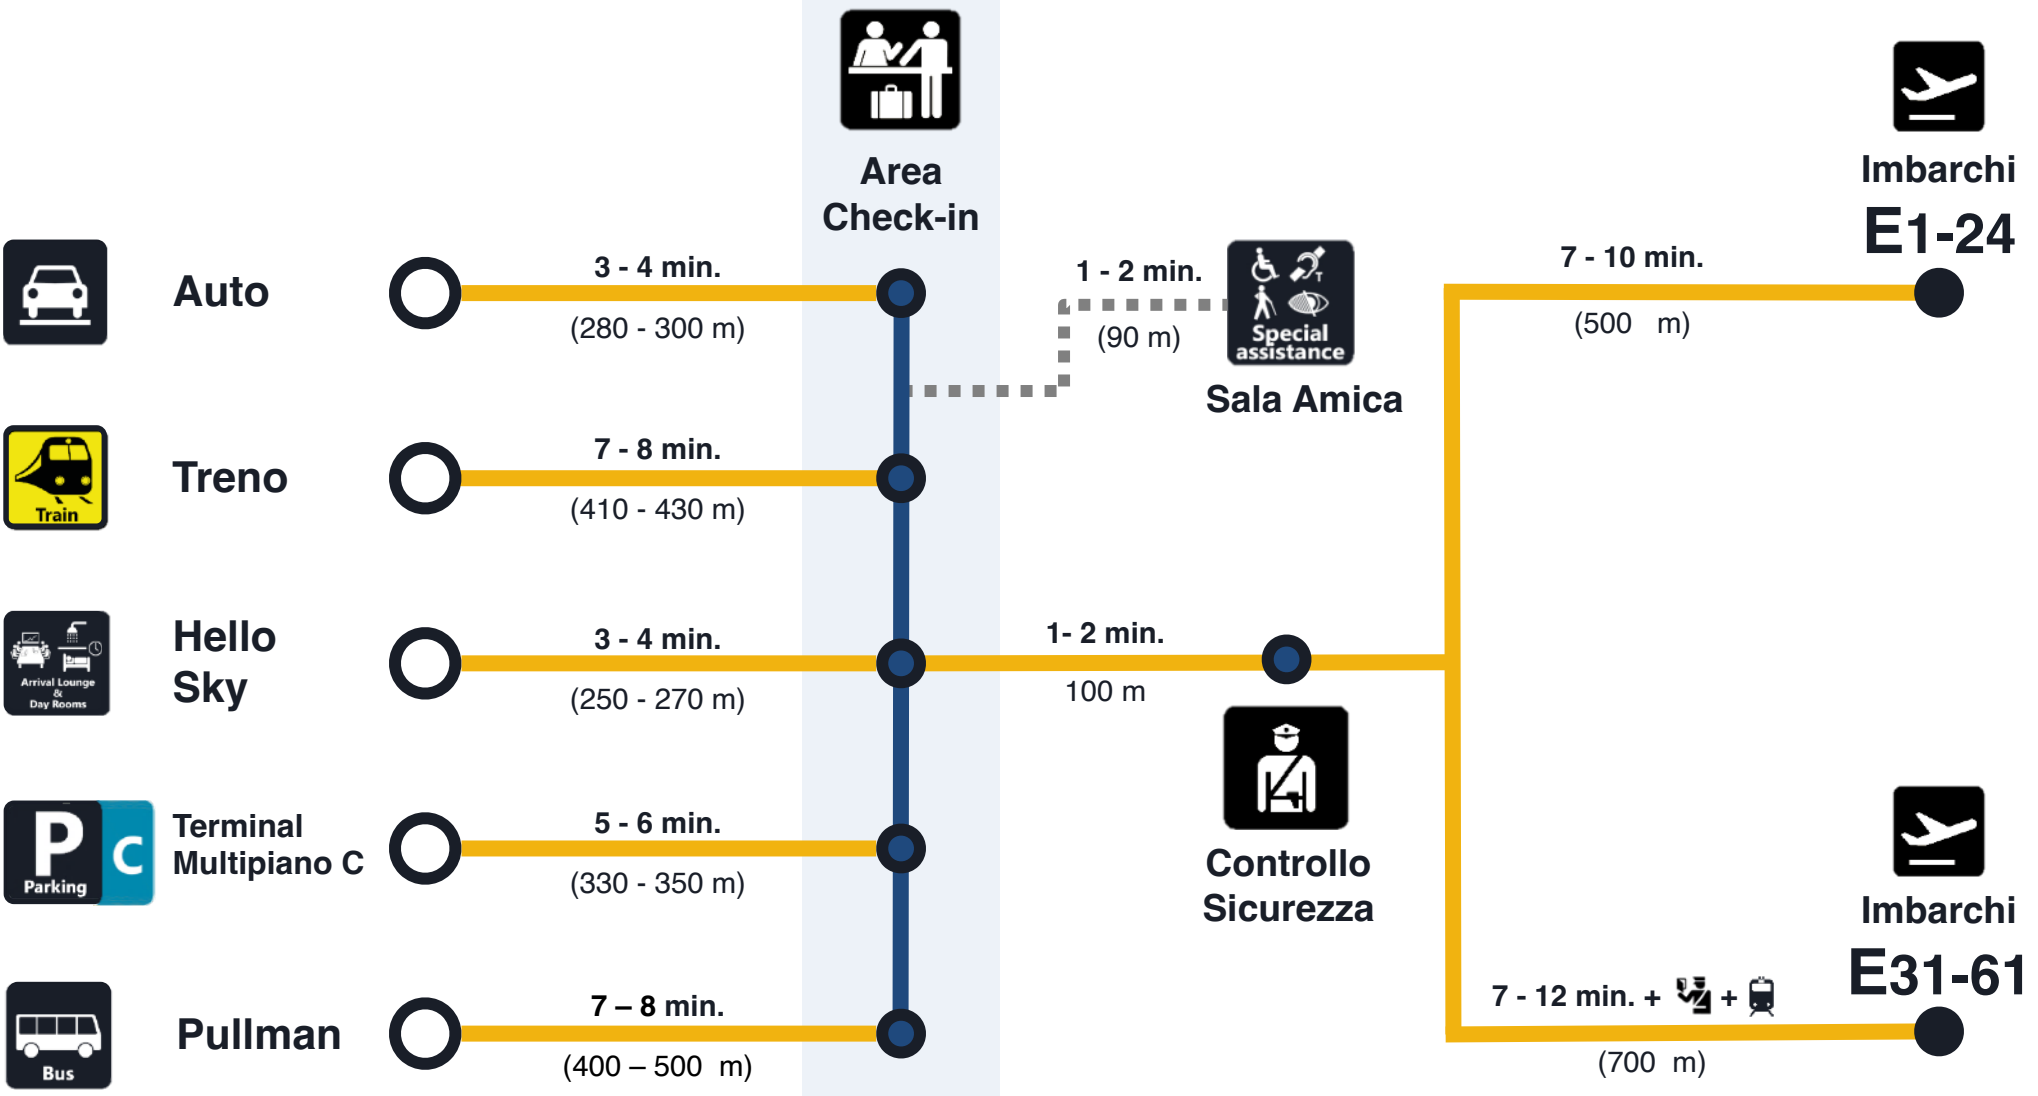

Fiumicino I Distanze e tempi di percorrenza (approx.)

T3

Partenze

* Parcheggio fronte terminal dedicati ai Titolari di contrassegno disabili

** Il percorso prevede l'uso di ascensori

Fiumicino I Distanze e tempi di percorrenza (approx.)

T1

Partenze

* Parcheggi fronte terminal dedicati ai Titolari di contrassegno disabili

** Il percorso prevede l'uso di ascensori

Ciampino I Distanze e tempi di percorrenza (approx.)

Partenze

* Parcheggi fronte terminal dedicati ai Titolari di contrassegno disabili

Arrivi Schengen

7 min.
(500 m)

Arrivi Extra Schengen

9 min. +
(600 m)

Uscita

1 - 2 min.
(100 m)

Auto

3 - 4 min.
(200 m)

Noleggio auto

3 - 4 min.
(200 m)

Parcheggio

4 - 5 min.
(300 m)

Pullman

* Parcheggi fronte terminal dedicati ai Titolari di contrassegno disabili