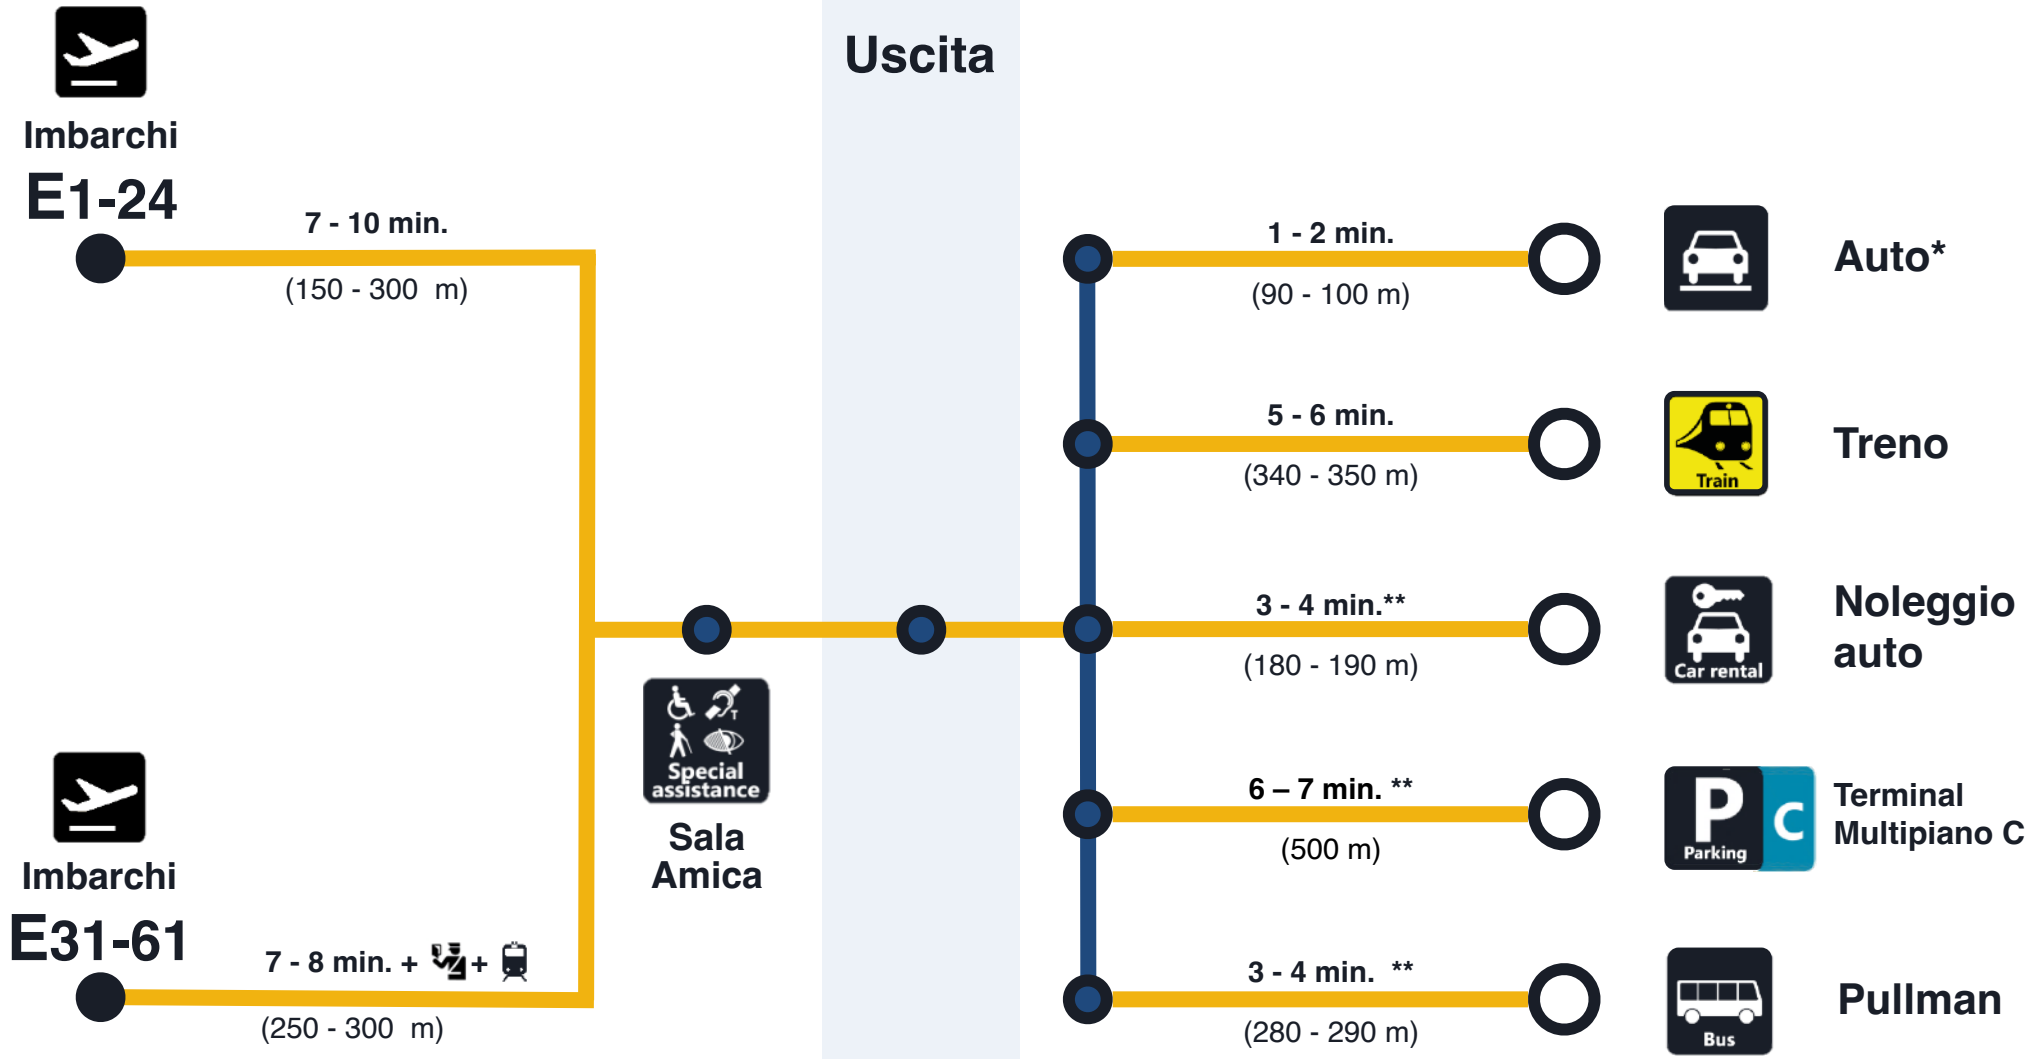

Fiumicino I Distanze e tempi di percorrenza (approx.)

T3

Partenze

* Parcheggio fronte terminal dedicati ai Titolari di contrassegno disabili

** Il percorso prevede l'uso di ascensori

Fiumicino I Distanze e tempi di percorrenza (approx.)

T1

Partenze

* Parcheggi fronte terminal dedicati ai Titolari di contrassegno disabili

** Il percorso prevede l'uso di ascensori

Ciampino I Distanze e tempi di percorrenza (approx.)

Partenze

* Parcheggi fronte terminal dedicati ai Titolari di contrassegno disabili

Arrivi Schengen

7 min.
(500 m)

Arrivi Extra Schengen

9 min. +
(600 m)

Uscita

1 - 2 min.
(100 m)

Auto

3 - 4 min.
(200 m)

Noleggio auto

3 - 4 min.
(200 m)

Parcheggio

4 - 5 min.
(300 m)

Pullman

* Parcheggi fronte terminal dedicati ai Titolari di contrassegno disabili