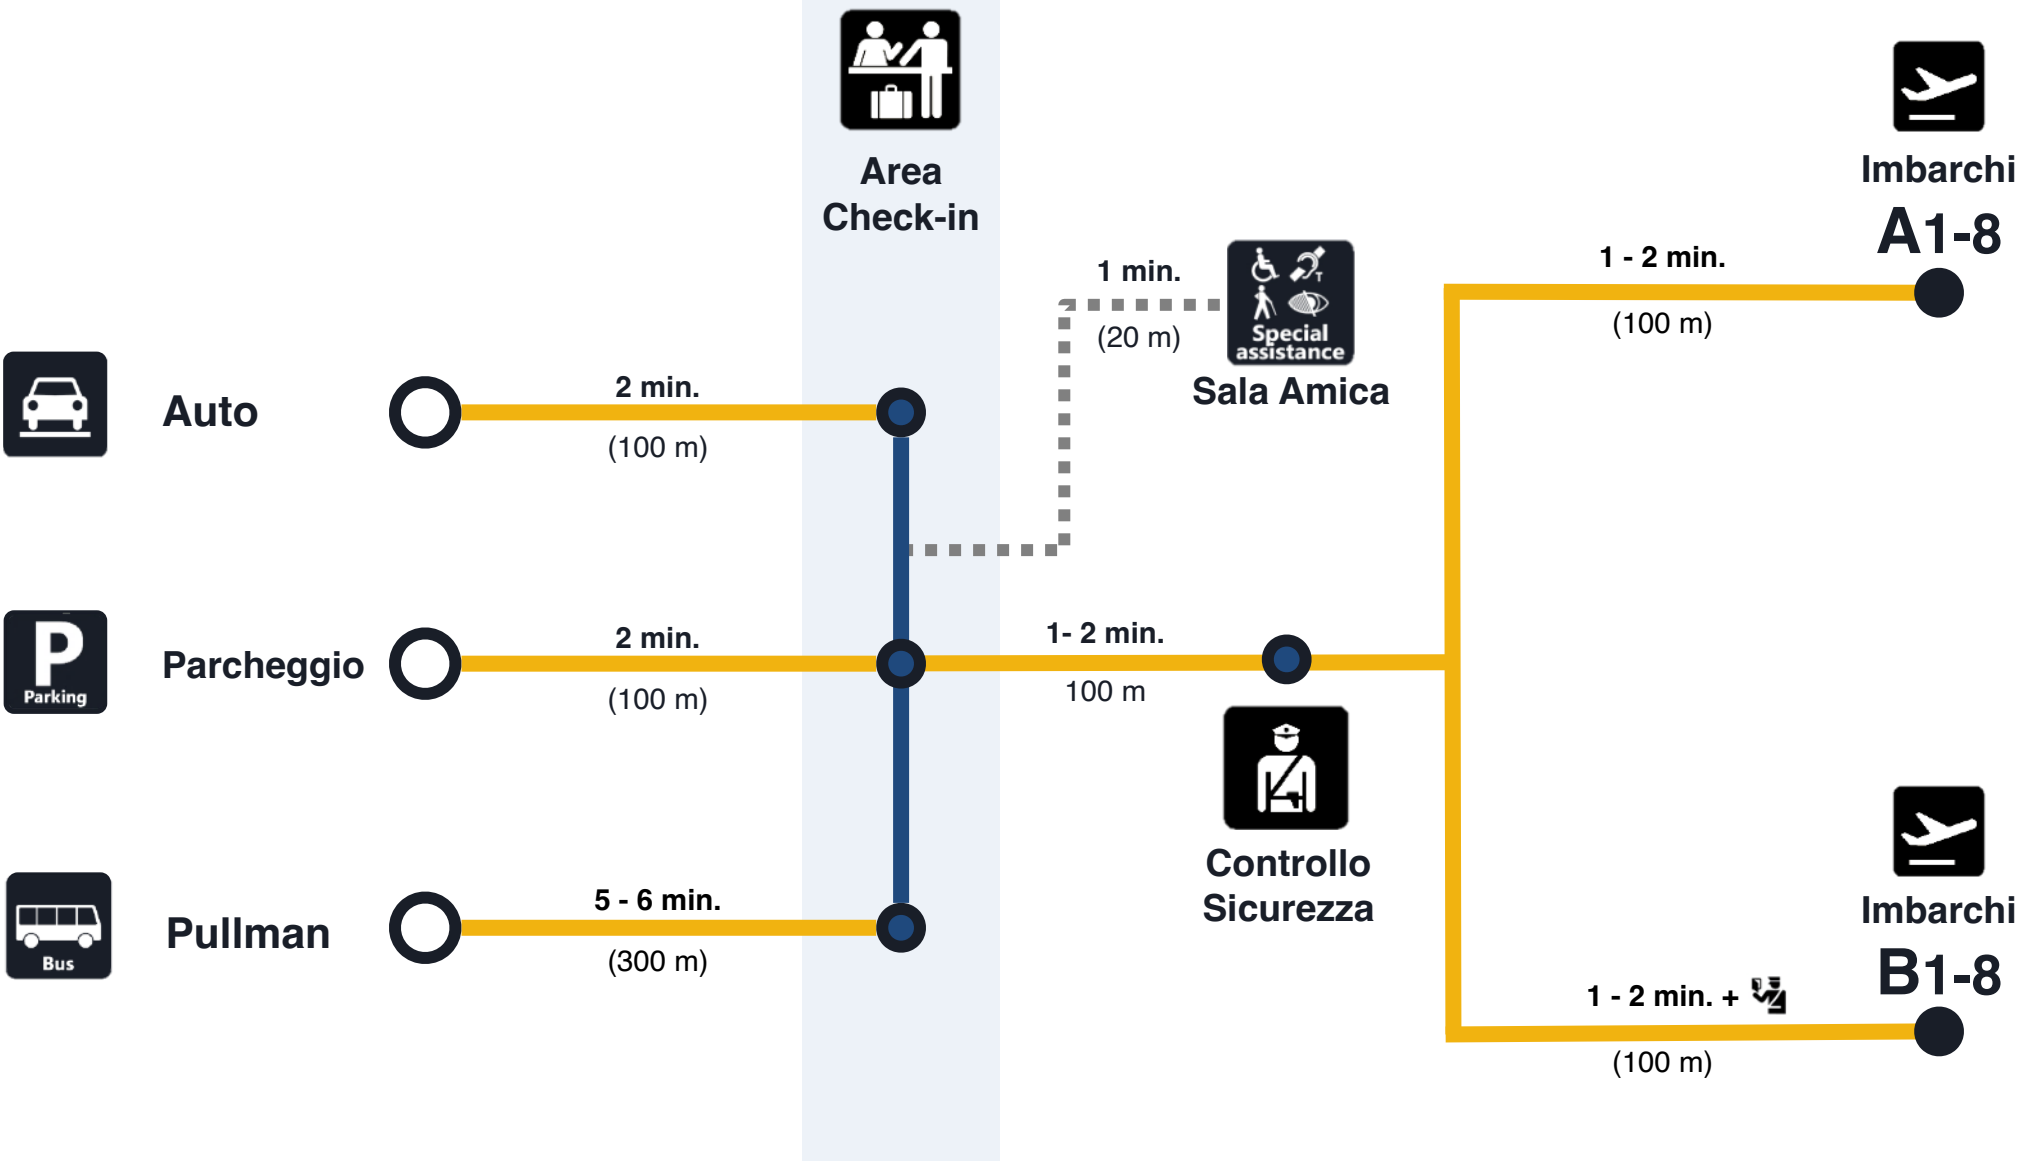

Fiumicino I Distanze e tempi di percorrenza (approx.)

T3

Partenze

* Parcheggio fronte terminal dedicati ai Titolari di contrassegno disabili

** Il percorso prevede l'uso di ascensori

Fiumicino I Distanze e tempi di percorrenza (approx.)

T1

Partenze

* Parcheggi fronte terminal dedicati ai Titolari di contrassegno disabili

** Il percorso prevede l'uso di ascensori

Ciampino I Distanze e tempi di percorrenza (approx.)

Partenze

* Parcheggi fronte terminal dedicati ai Titolari di contrassegno disabili

Arrivi Schengen

7 min.
(500 m)

Arrivi Extra Schengen

9 min. +
(600 m)

Uscita

1 - 2 min.
(100 m)

Auto

3 - 4 min.
(200 m)

Noleggio auto

3 - 4 min.
(200 m)

Parcheggio

4 - 5 min.
(300 m)

Pullman

* Parcheggi fronte terminal dedicati ai Titolari di contrassegno disabili