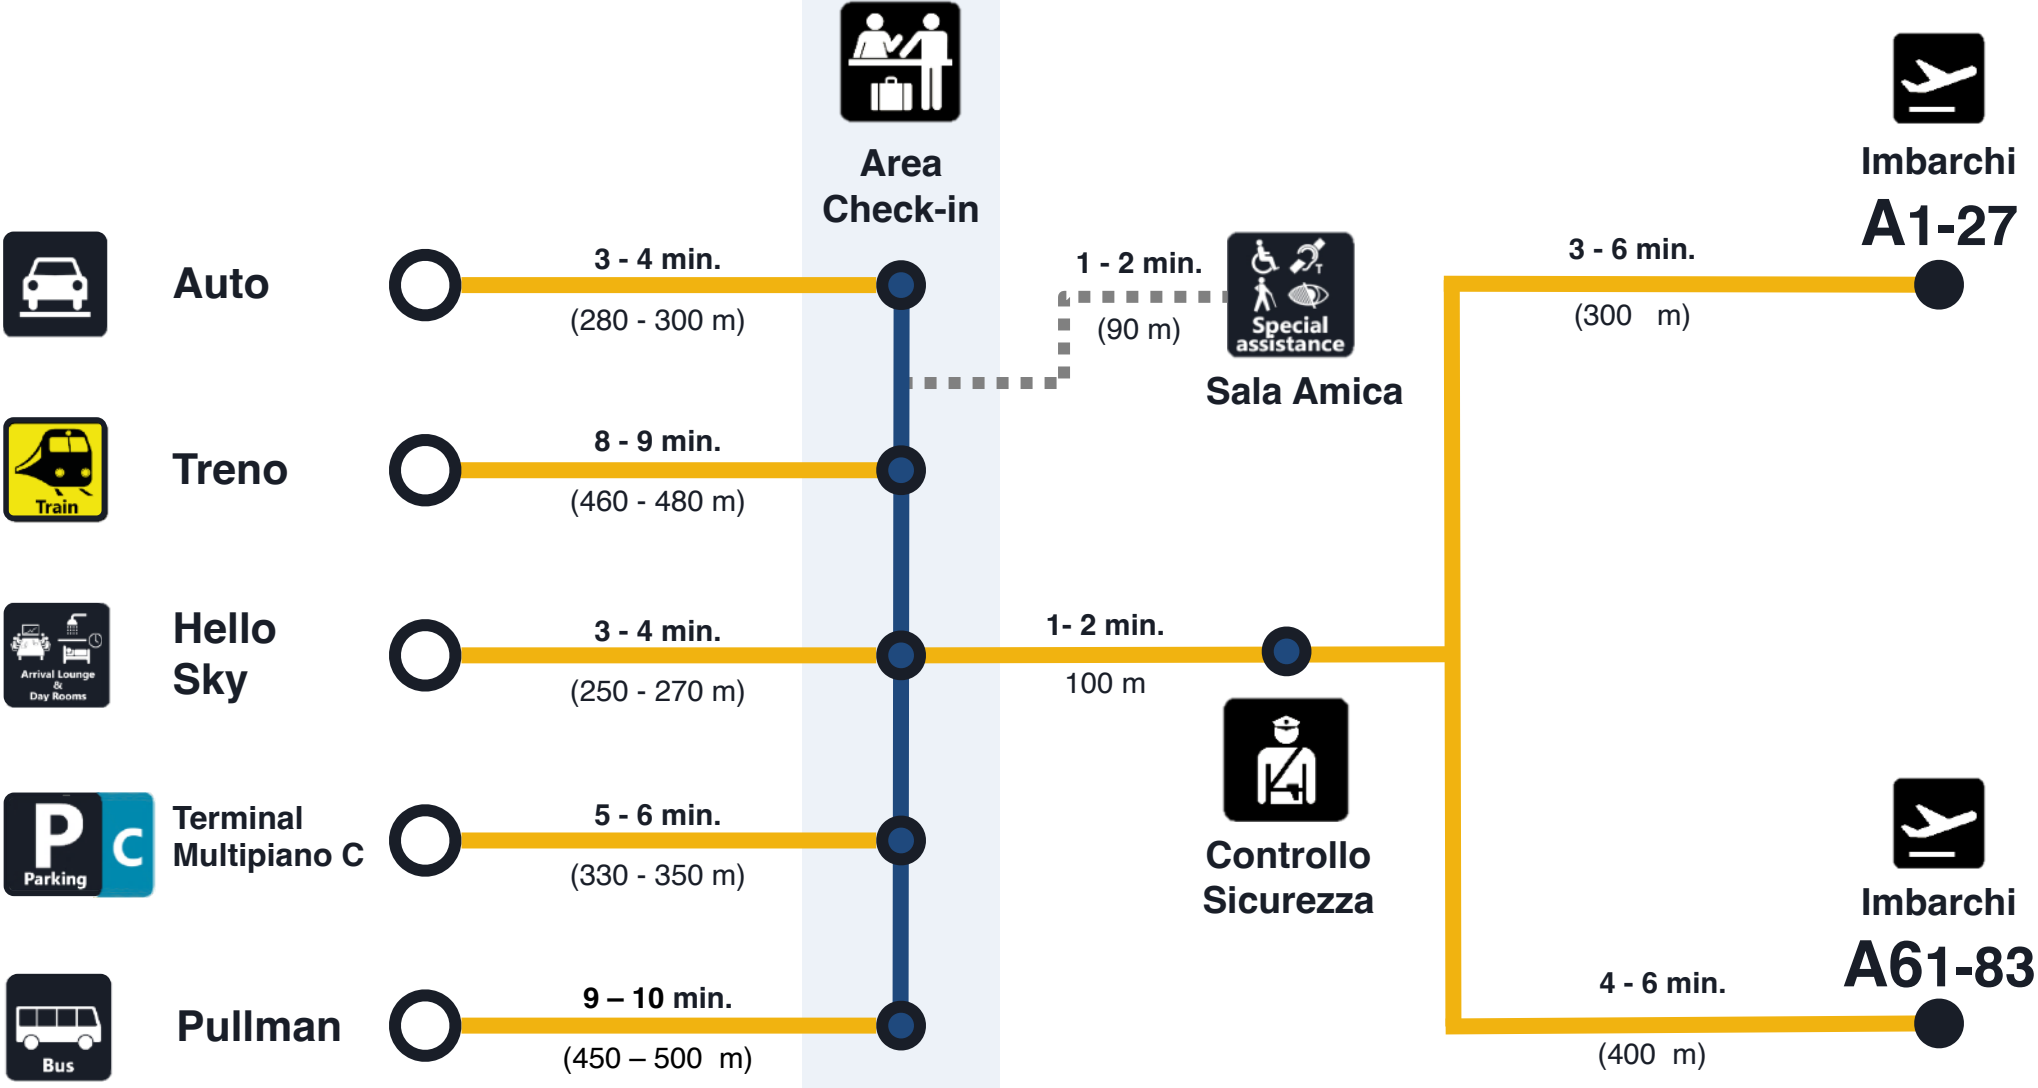

Fiumicino I Distanze e tempi di percorrenza (approx.)

T3

Partenze

* Parcheggio fronte terminal dedicati ai Titolari di contrassegno disabili

** Il percorso prevede l'uso di ascensori

Fiumicino I Distanze e tempi di percorrenza (approx.)

T1

Partenze

* Parcheggi fronte terminal dedicati ai Titolari di contrassegno disabili

** Il percorso prevede l'uso di ascensori

Ciampino I Distanze e tempi di percorrenza (approx.)

Partenze

* Parcheggi fronte terminal dedicati ai Titolari di contrassegno disabili

Arrivi Schengen

7 min.
(500 m)

Arrivi Extra Schengen

9 min. +
(600 m)

Uscita

1 - 2 min.
(100 m)

Auto

3 - 4 min.
(200 m)

Noleggio auto

3 - 4 min.
(200 m)

Parcheggio

4 - 5 min.
(300 m)

Pullman

* Parcheggi fronte terminal dedicati ai Titolari di contrassegno disabili