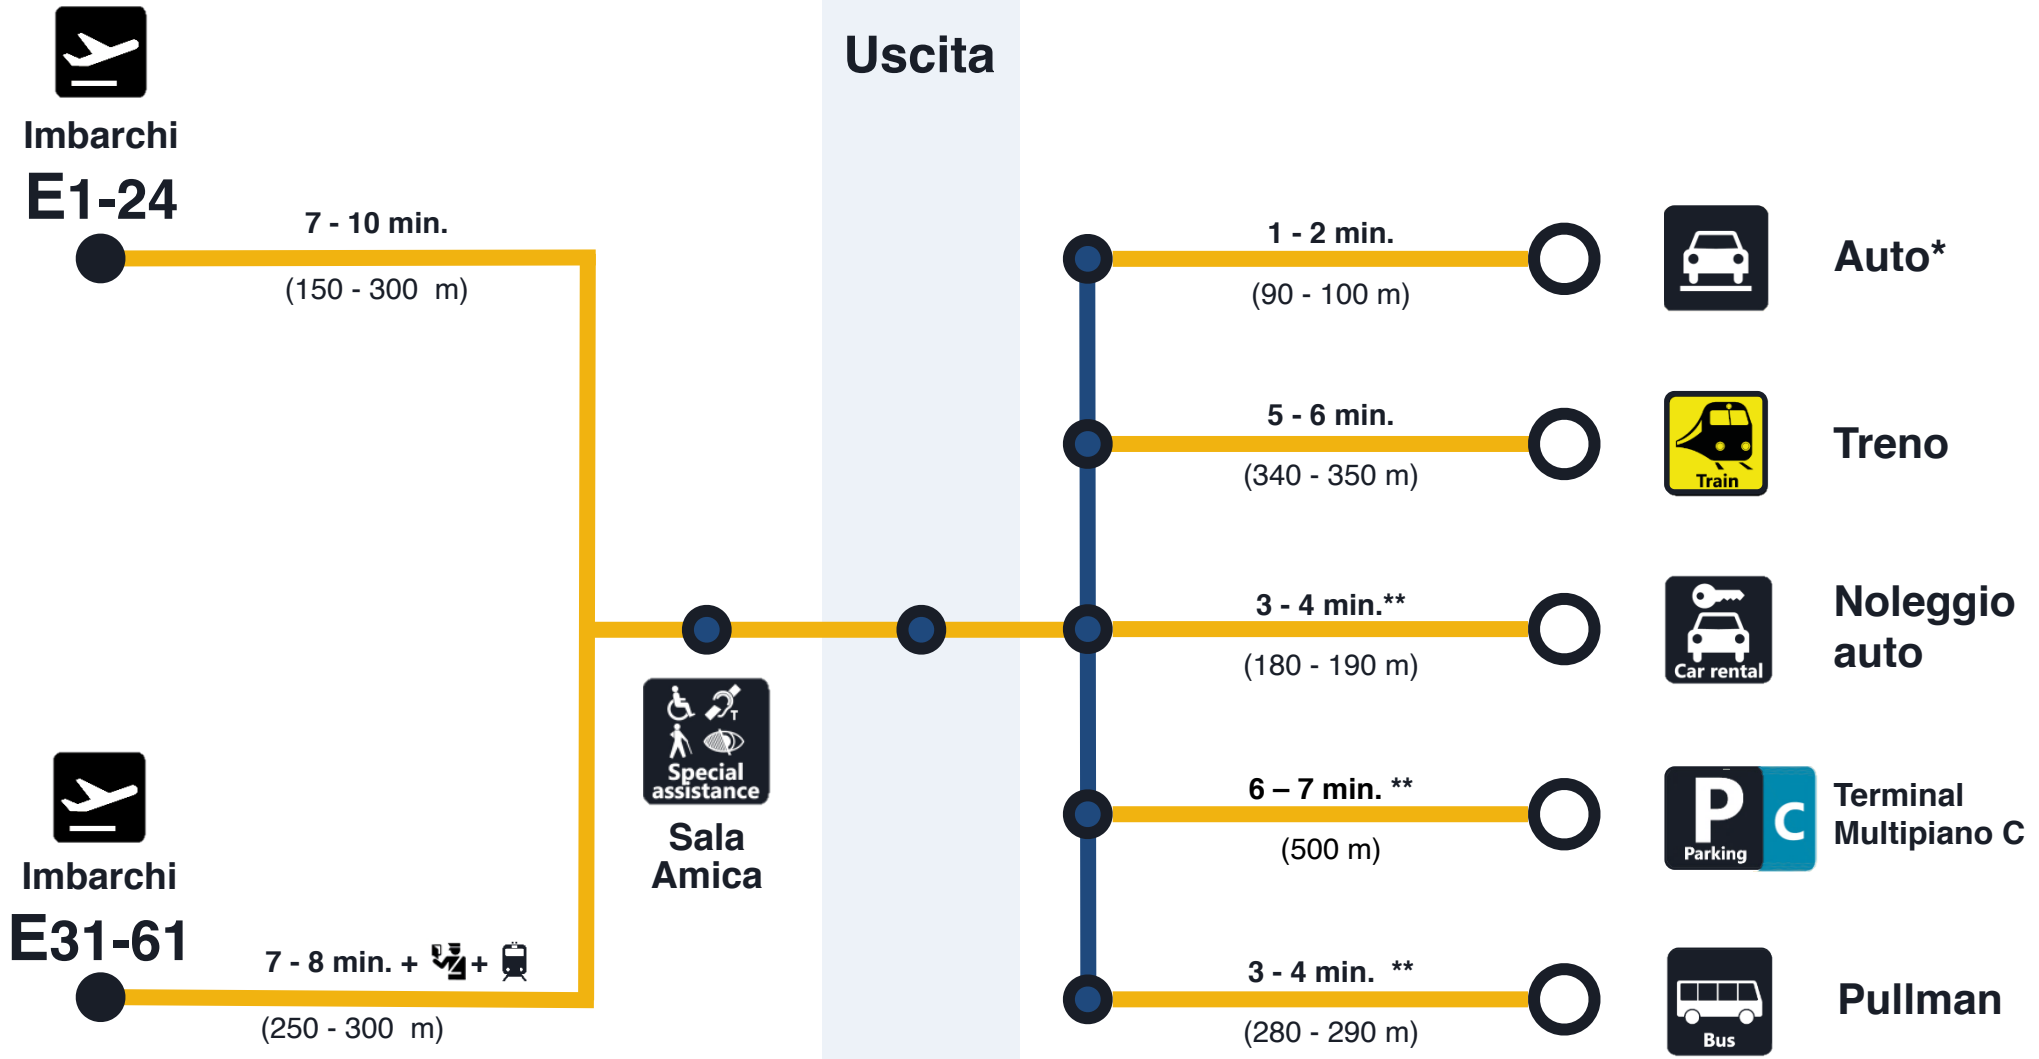

Fiumicino I Distanze e tempi di percorrenza (approx.)

T3

Partenze

L'accesso ai terminal è consentito dall'ingresso n. 3 del livello arrivi, dall'ingresso n. 5 del livello partenze o dai camminamenti pedonali provenienti dalla stazione

* Parcheggi fronte terminal dedicati ai Titolari di contrassegno disabili

** Il percorso prevede l'uso di ascensori

Ciampino I Distanze e tempi di percorrenza (approx.)

Partenze

* Parcheggi fronte terminal dedicati ai Titolari di contrassegno disabili

Arrivi Schengen

7 min.
(500 m)

Arrivi Extra Schengen

9 min. + 
(600 m)

Uscita

1 - 2 min.
(100 m)

Auto

3 - 4 min.
(200 m)

Noleggio auto

3 - 4 min.
(200 m)

Parcheggio

4 - 5 min.
(300 m)

Pullman

* Parcheggi fronte terminal dedicati ai Titolari di contrassegno disabili