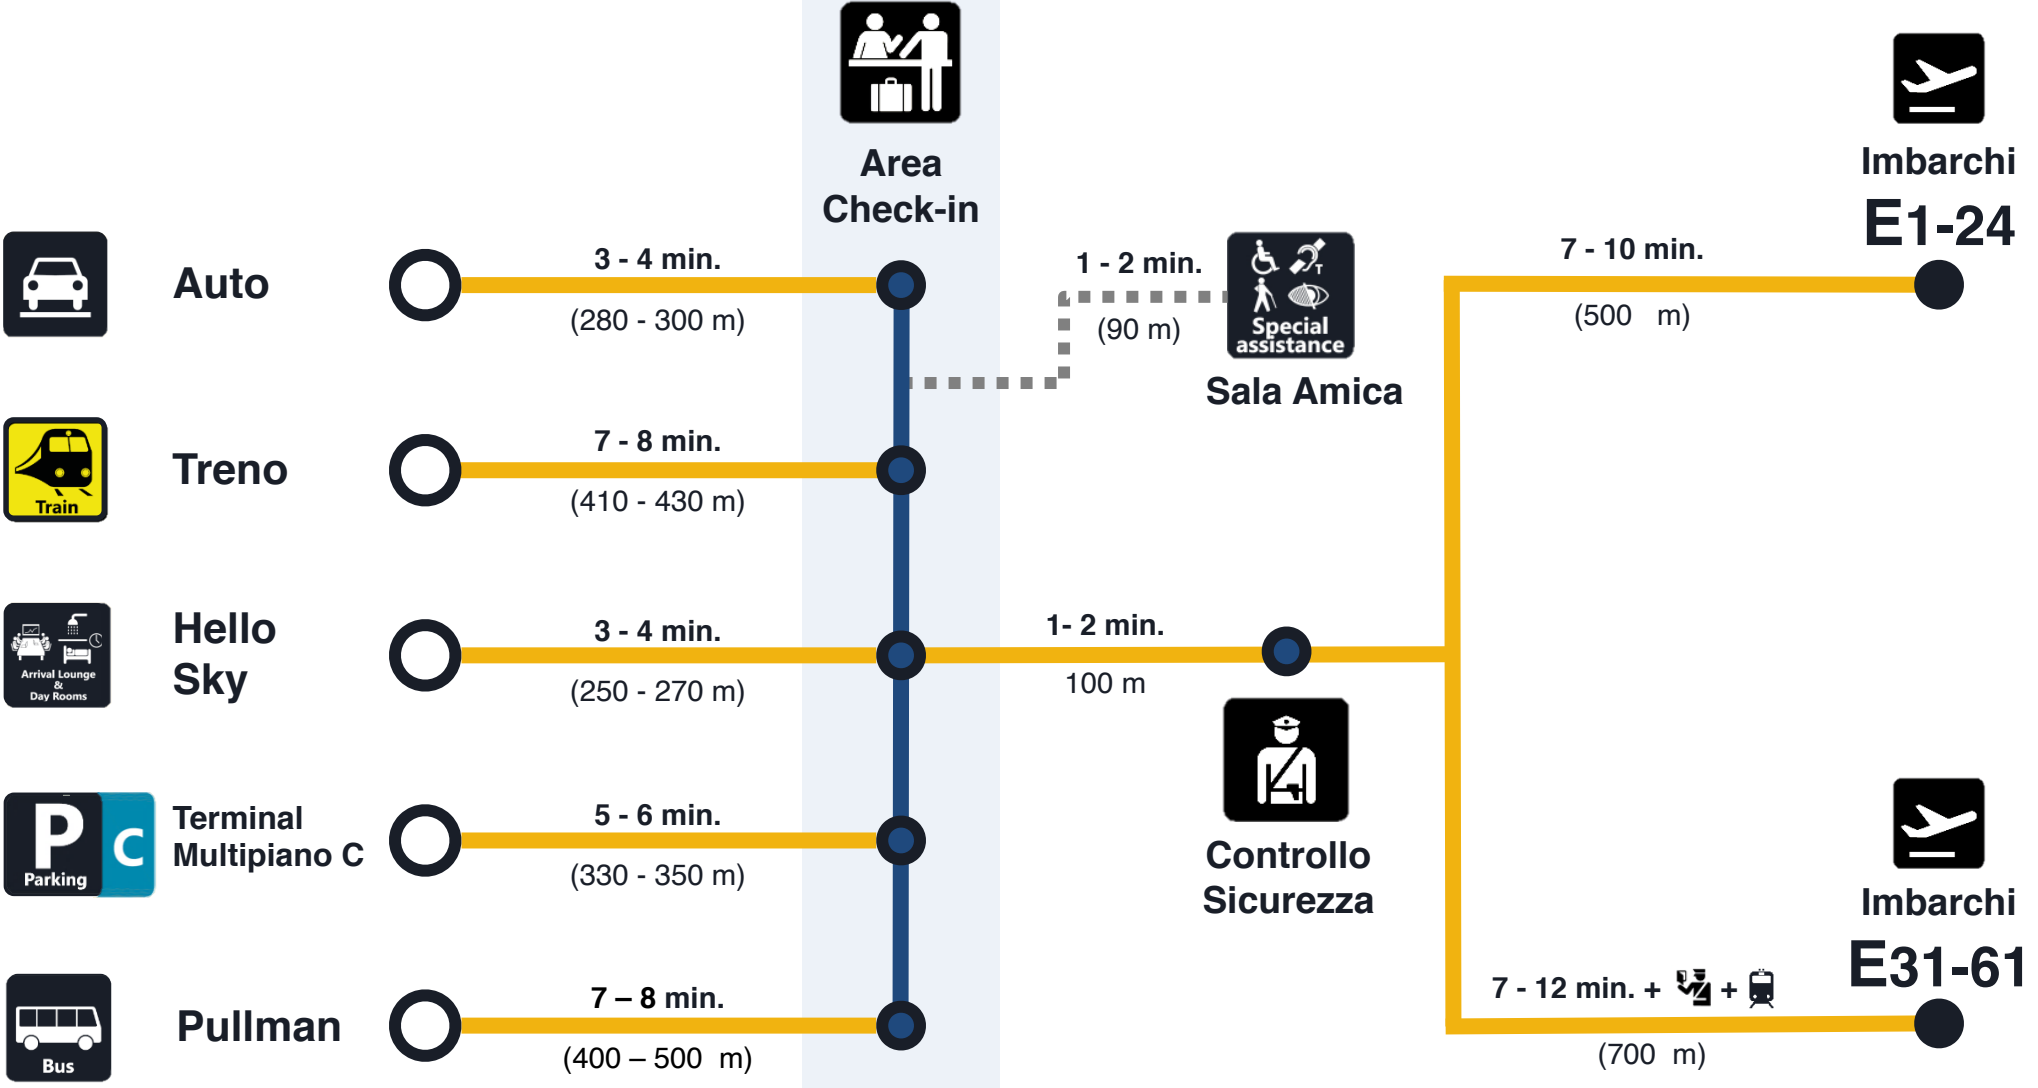

Fiumicino I Distanze e tempi di percorrenza (approx.)

T3

Partenze

L'accesso ai terminal è consentito dall'ingresso n. 3 del livello arrivi, dall'ingresso n. 5 del livello partenze o dai camminamenti pedonali provenienti dalla stazione

* Parcheggi fronte terminal dedicati ai Titolari di contrassegno disabili

** Il percorso prevede l'uso di ascensori

Ciampino I Distanze e tempi di percorrenza (approx.)

Partenze

* Parcheggi fronte terminal dedicati ai Titolari di contrassegno disabili

Arrivi Schengen

7 min.
(500 m)

Arrivi Extra Schengen

9 min. + 
(600 m)

Uscita

1 - 2 min.
(100 m)

Auto

3 - 4 min.
(200 m)

Noleggio auto

3 - 4 min.
(200 m)

Parcheggio

4 - 5 min.
(300 m)

Pullman

* Parcheggi fronte terminal dedicati ai Titolari di contrassegno disabili