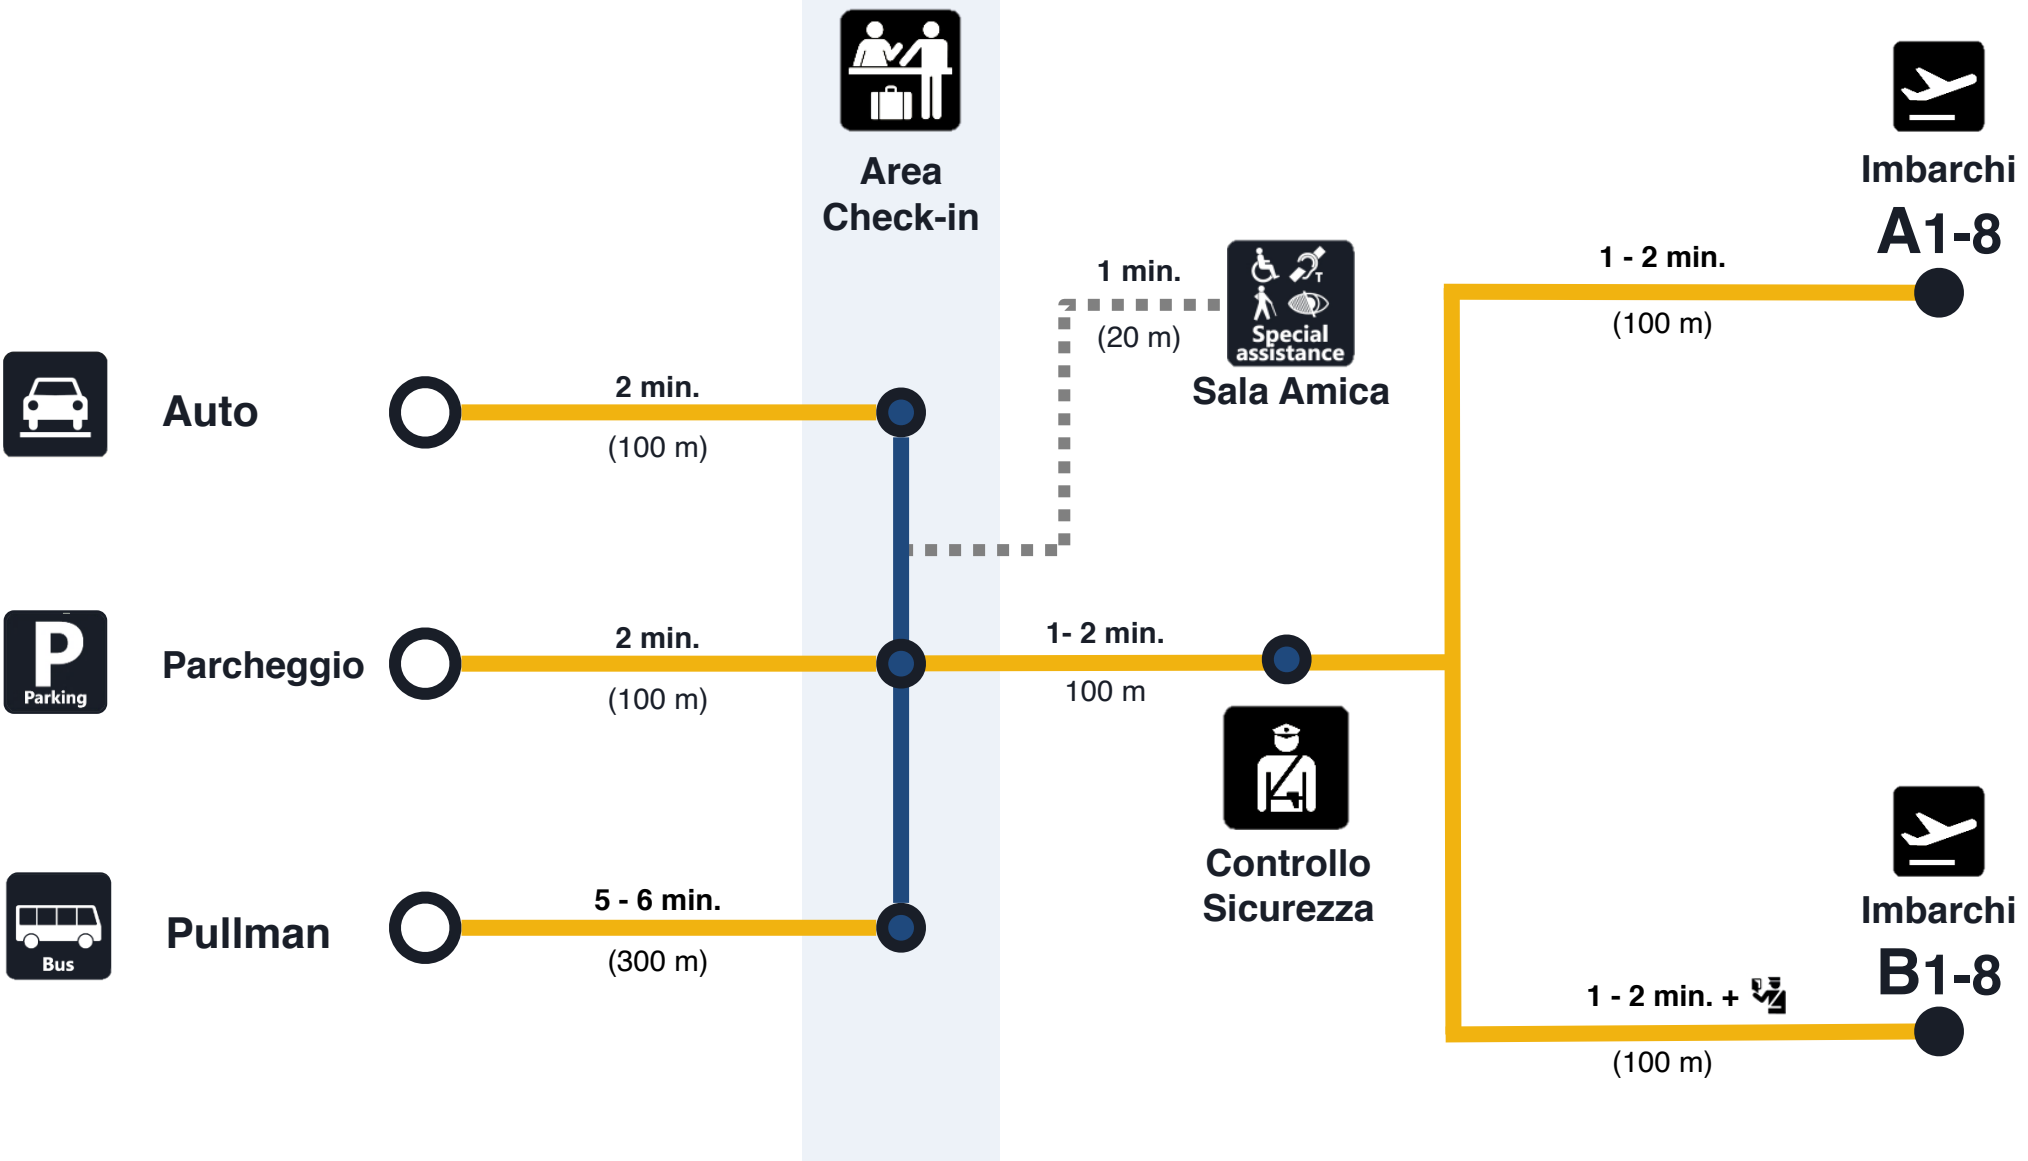

Fiumicino I Distanze e tempi di percorrenza (approx.)

T3

Partenze

L'accesso ai terminal è consentito dall'ingresso n. 3 del livello arrivi, dall'ingresso n. 5 del livello partenze o dai camminamenti pedonali provenienti dalla stazione

* Parcheggi fronte terminal dedicati ai Titolari di contrassegno disabili

** Il percorso prevede l'uso di ascensori

Ciampino I Distanze e tempi di percorrenza (approx.)

Partenze

* Parcheggi fronte terminal dedicati ai Titolari di contrassegno disabili

Arrivi Schengen

7 min.
(500 m)

Arrivi Extra Schengen

9 min. + 
(600 m)

Uscita

1 - 2 min.
(100 m)

Auto

3 - 4 min.
(200 m)

Noleggio auto

3 - 4 min.
(200 m)

Parcheggio

4 - 5 min.
(300 m)

Pullman

* Parcheggi fronte terminal dedicati ai Titolari di contrassegno disabili